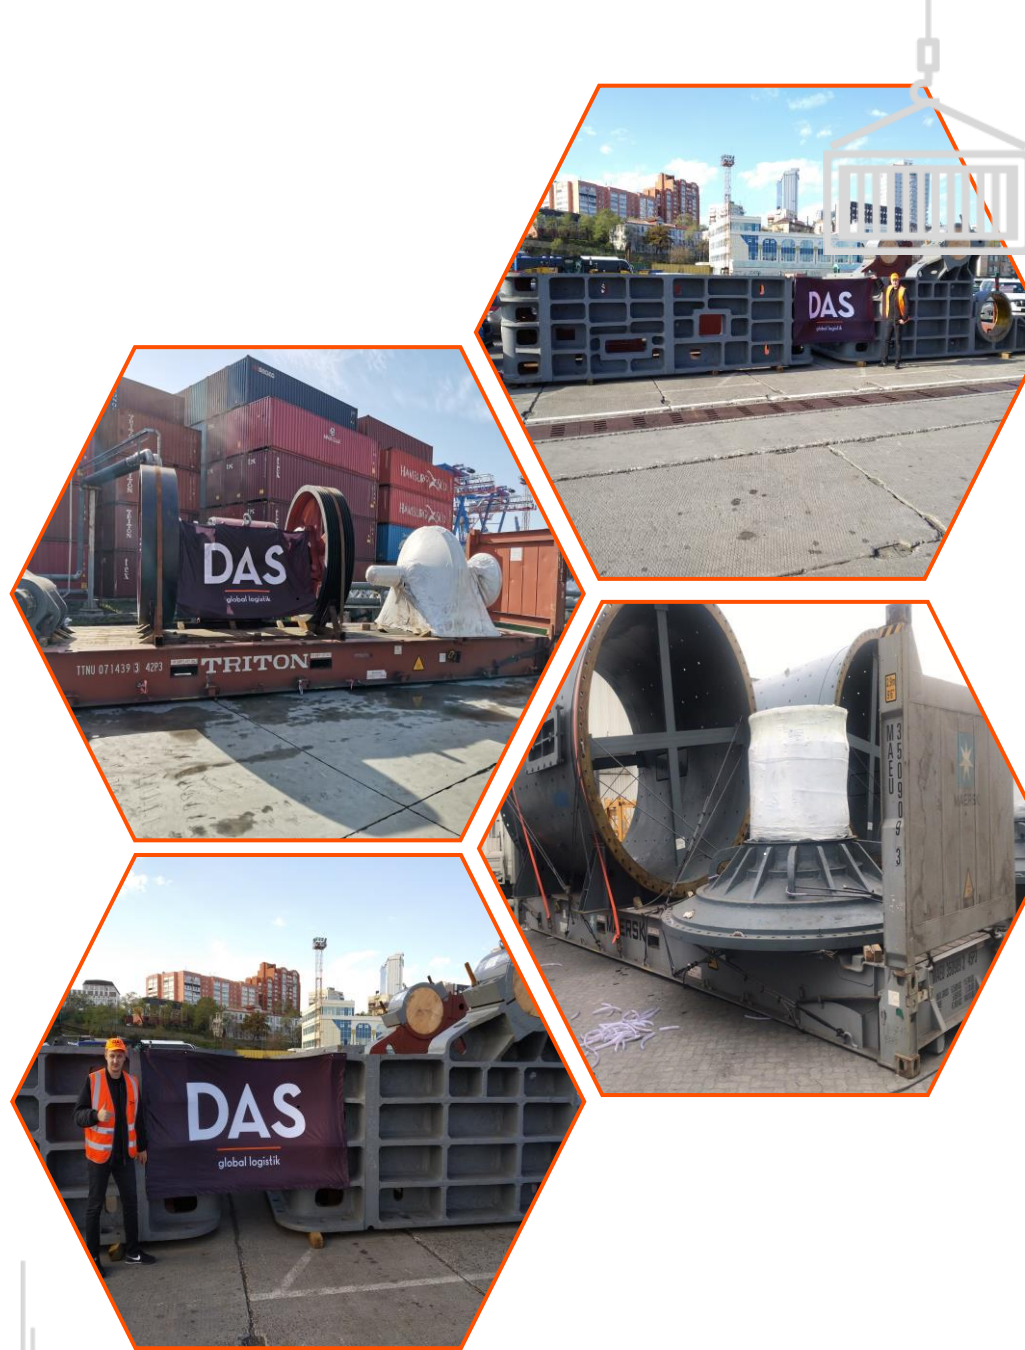

РЕАЛИЗОВАННЫЕ ПРОЕКТЫ

Груз:

Оборудование и части для горнодобывающей индустрии: Станина, вал, элеватор

Доставка на один из крупнейших в мире месторождений цветных и черных металлов.

Маршрут:

- Китай
- Порт Владивосток, Россия
- Архангельск, Урал, Россия

Информация о весе: более 400 тонн

Грузовые места по 47,46 тонн

Вид транспорта: